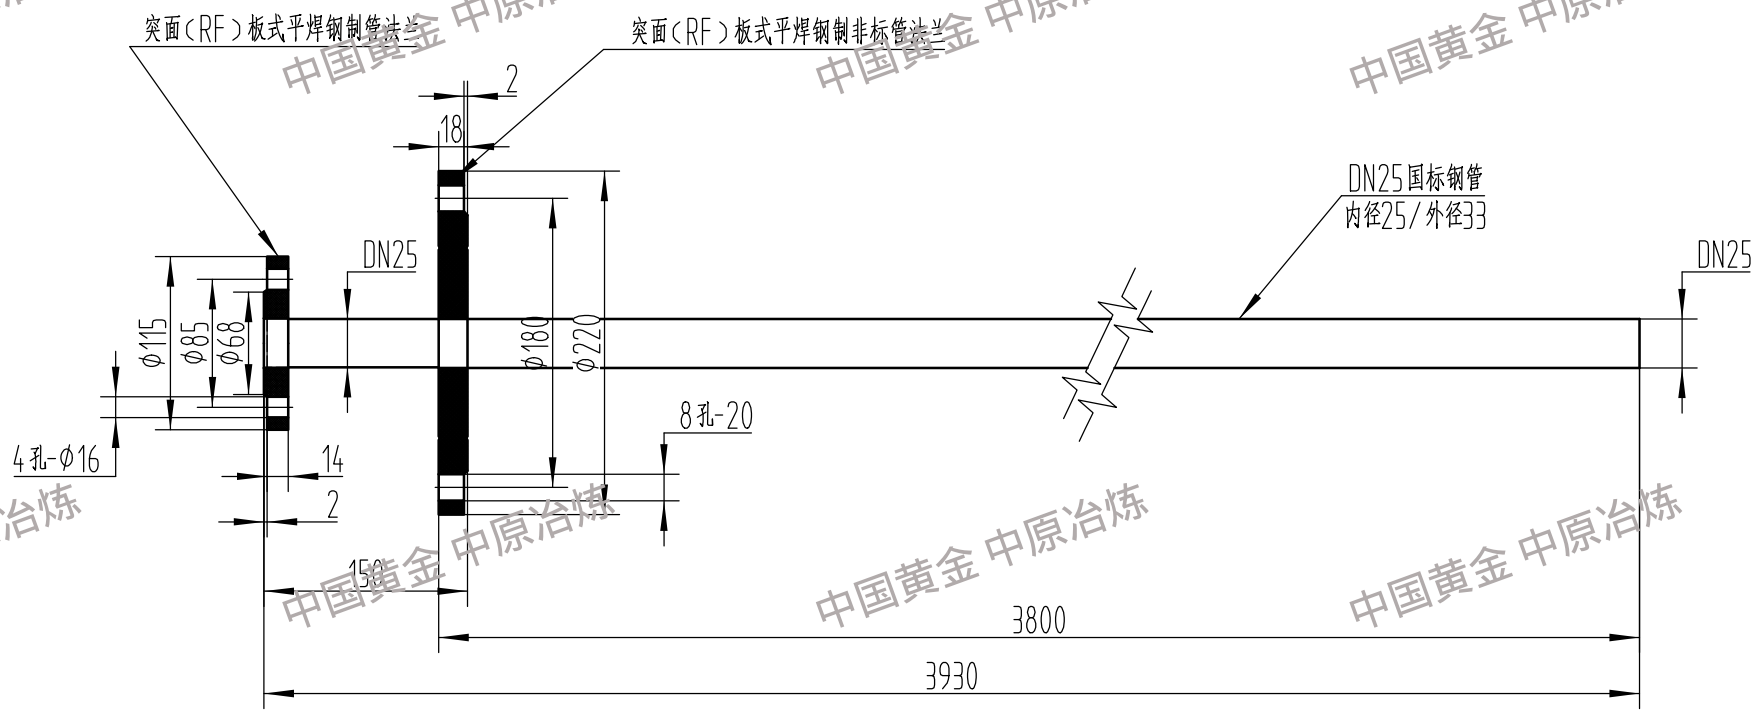

中国黄金 中原冶炼

中国黄金

中国黄金 中原冶炼

中国黄金 中原冶炼

中国黄金 中原冶炼

中国黄金 中原冶炼

中国黄金

制图	稀贵材料部	沉铋釜二氧化硫气管	1:5
校核			
材质: TA2		加工数量: 1套	