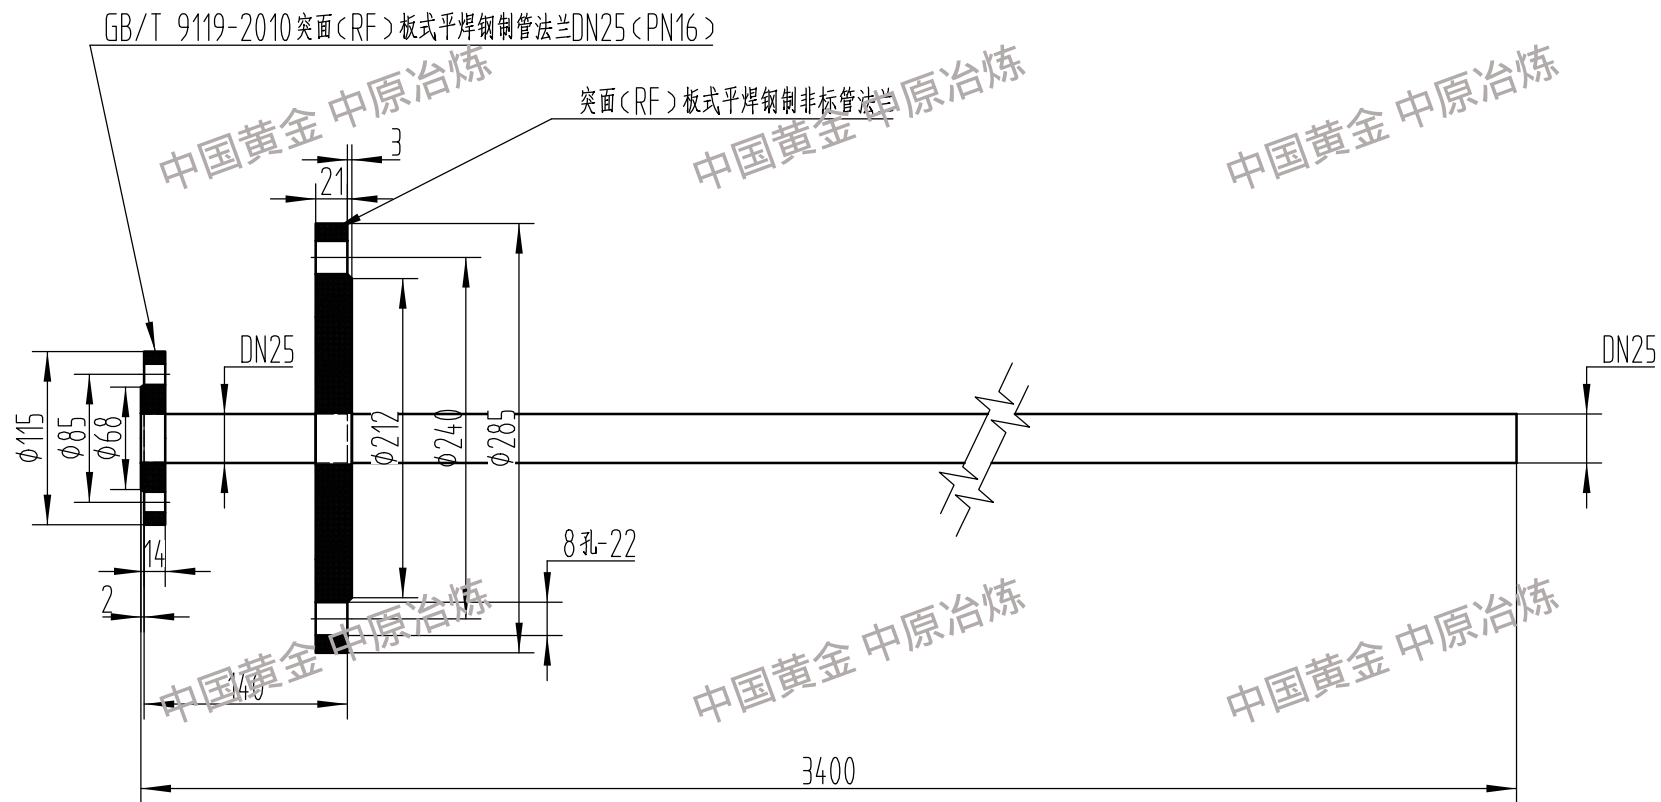

中国黄金 中原冶炼

中国黄金

中国黄金 中原冶炼

中国黄金 中原冶炼

中国黄金 中原冶炼

中国黄金 中原冶炼

中国黄金

制图	稀贵材料部	硒还原反应釜二氧化硫气管	1:5
校核			
材质: TA2		加工数量: 1件	