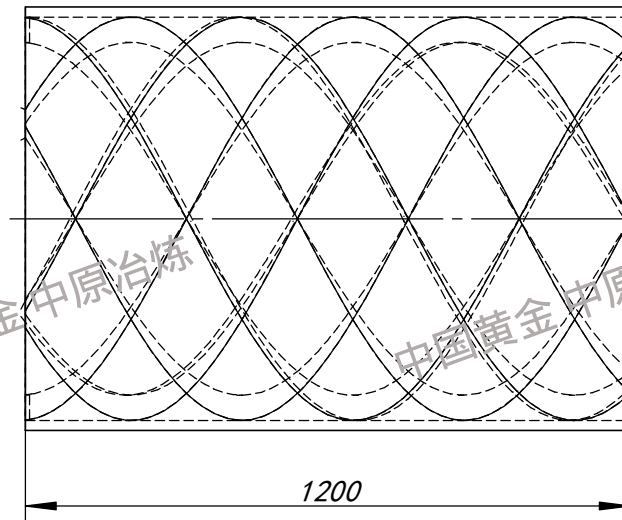

中国黄金 中原冶炼

中国黄金

中国黄金 中原冶炼