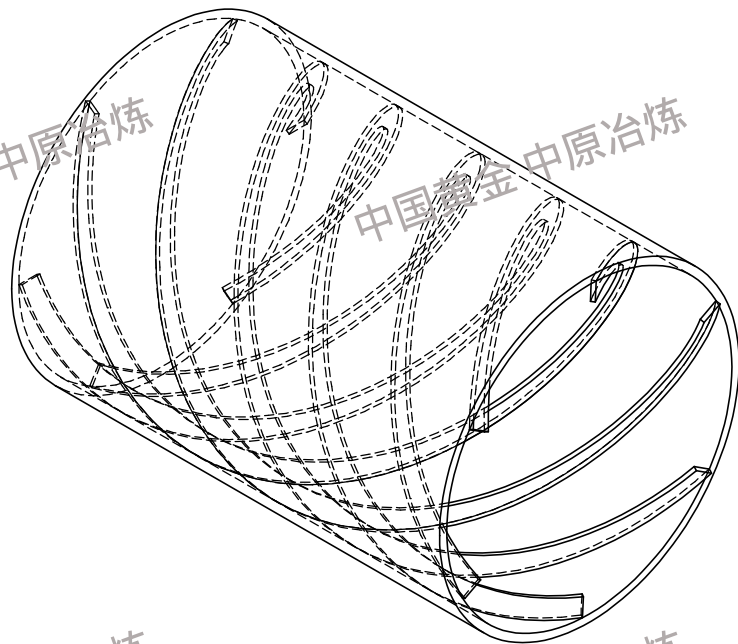

中国黄金 中原冶炼

中国黄金 中原冶炼

注:

螺距: 1320mm 板宽: 100mm 板厚: 10mm 材质: NM500

中国黄金 中原冶炼

中国黄金

中国黄金 中原冶炼

中国黄金 中原冶炼

中国黄金 中原冶炼

中国黄金 中原冶炼

中国黄金