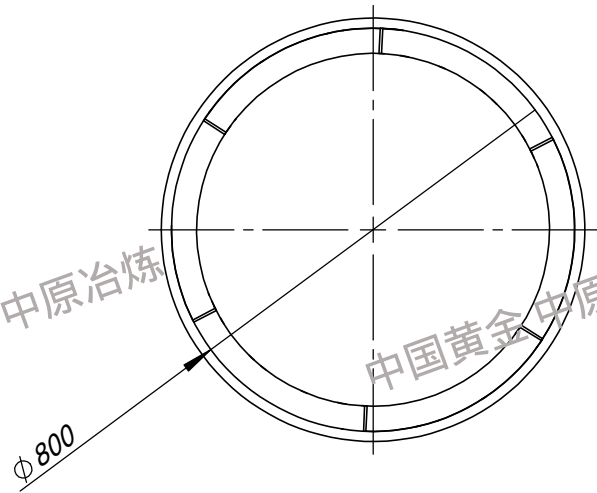

中国黄金 中原冶炼

中国黄金 中原冶炼

中国黄金 中原冶炼